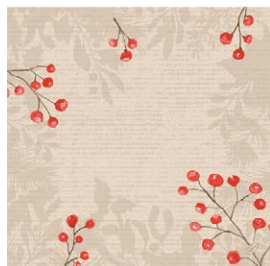

040-194295

Tovagliolo | Kraft Berries

Dunisoft

40x40 cm

CONF: 360 pz.