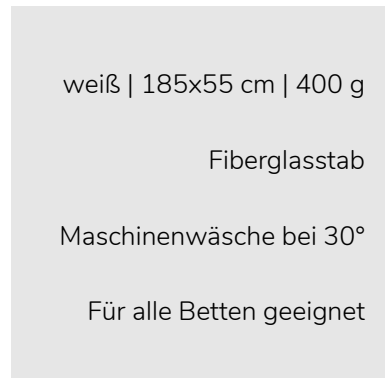

CLIWO rende semplice la separazione
di un letto matrimoniale o di una
camera a più letti, garantendo così a
chi riposa un proprio spazio personale
e contribuendo a garantire un sonno
rilassato.

1

2

3

4

5

- 1 Auspacken | *Disimballare*
- 2 Steher fixieren | *Fissare il supporto*
- 3 Am Kopfteil einschieben | *Infilare nella testata del letto*
- 4 Endschlaufe unter Matratze schieben | *Spingere l'anello terminale sotto il materasso*
- 5 Privatsphäre genießen | *Godetevi la vostra privacy*