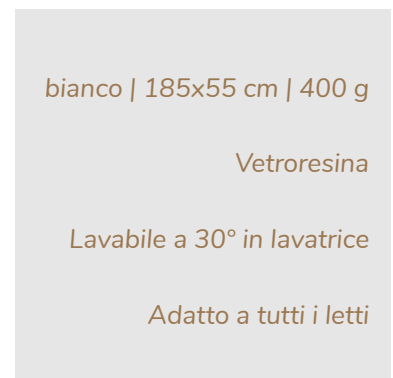

CLIWO rende semplice la separazione
di un letto matrimoniale o di una
camera a più letti, garantendo così a
chi riposa un proprio spazio personale
e contribuendo a garantire un sonno
rilassato.

1

2

3

4

5

- 1 Auspacken | *Disimballare*
- 2 Steher fixieren | *Fissare il supporto*
- 3 Am Kopfteil einschieben | *Infilare nella testata del letto*
- 4 Endschlaufe unter Matratze schieben | *Spingere l'anello terminale sotto il materasso*
- 5 Privatsphäre genießen | *Godetevi la vostra privacy*