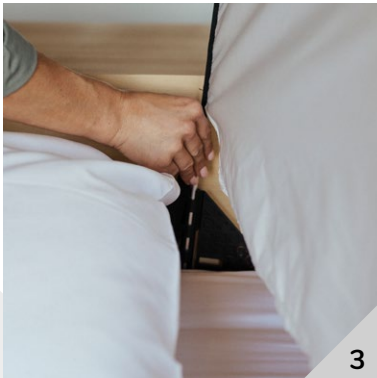

CLIWO

Sicht- & Kontaktschutz
Protezione visiva e di contatto

CLIWO macht die optische und taktile
Trennung eines Doppelbettes oder
eines Mehrbettzimmers unglaublich
einfach und verhilft so zu einer
entspannten Nachtruhe.

CLIWO rende semplice la separazione
di un letto matrimoniale o di una
camera a più letti, garantendo così a
chi riposa un proprio spazio personale
e contribuendo a garantire un sonno
rilassato.

1

2

3

4

5

- 1 Auspacken | *Disimballare*
- 2 Steher fixieren | *Fissare il supporto*
- 3 Am Kopfteil einschieben | *Infilare nella testata del letto*
- 4 Endschlaufe unter Matratze schieben | *Spingere l'anello terminale sotto il materasso*
- 5 Privatsphäre genießen | *Godetevi la vostra privacy*