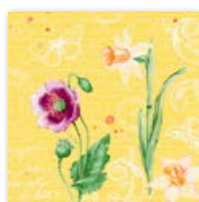

6156 LL
Tovagliolo Spring Lilies
Cellulosa 3-veli
40x40 cm
1.000 pz.

Combinazioni di colori

Giallo

Prugna

Verde foglia