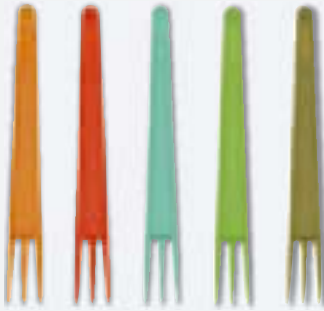

- 3 **Art. 100111**
19x19cm, weiß
VE = 1.000 Stk.

3

4

Pommes Frites Tüten Karton

- 4 **Art. 100395**
VE = 1.000 Stk.

Pommes Frites Gabeln Bambus

- 5 **Art. 00129-001**
VE = 1.000 Stk.

5